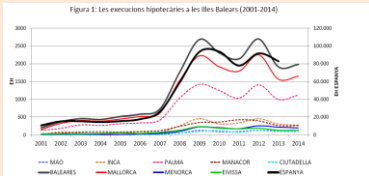

Presentació de l'estudi becat per l'IME

Els efectes socials de la crisi immobiliària a Menorca: geografia de les execucions hipotecàries

A càrrec dels autors:

Sònia Vives-Miró, Onofre Rullan i Jesús M. González Pérez